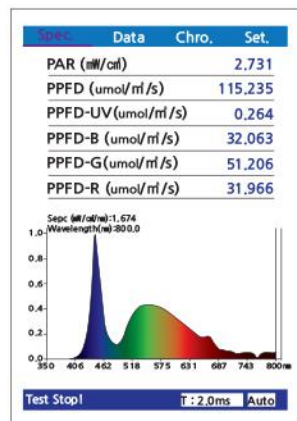

4 구간 광량측정 PPFD 115