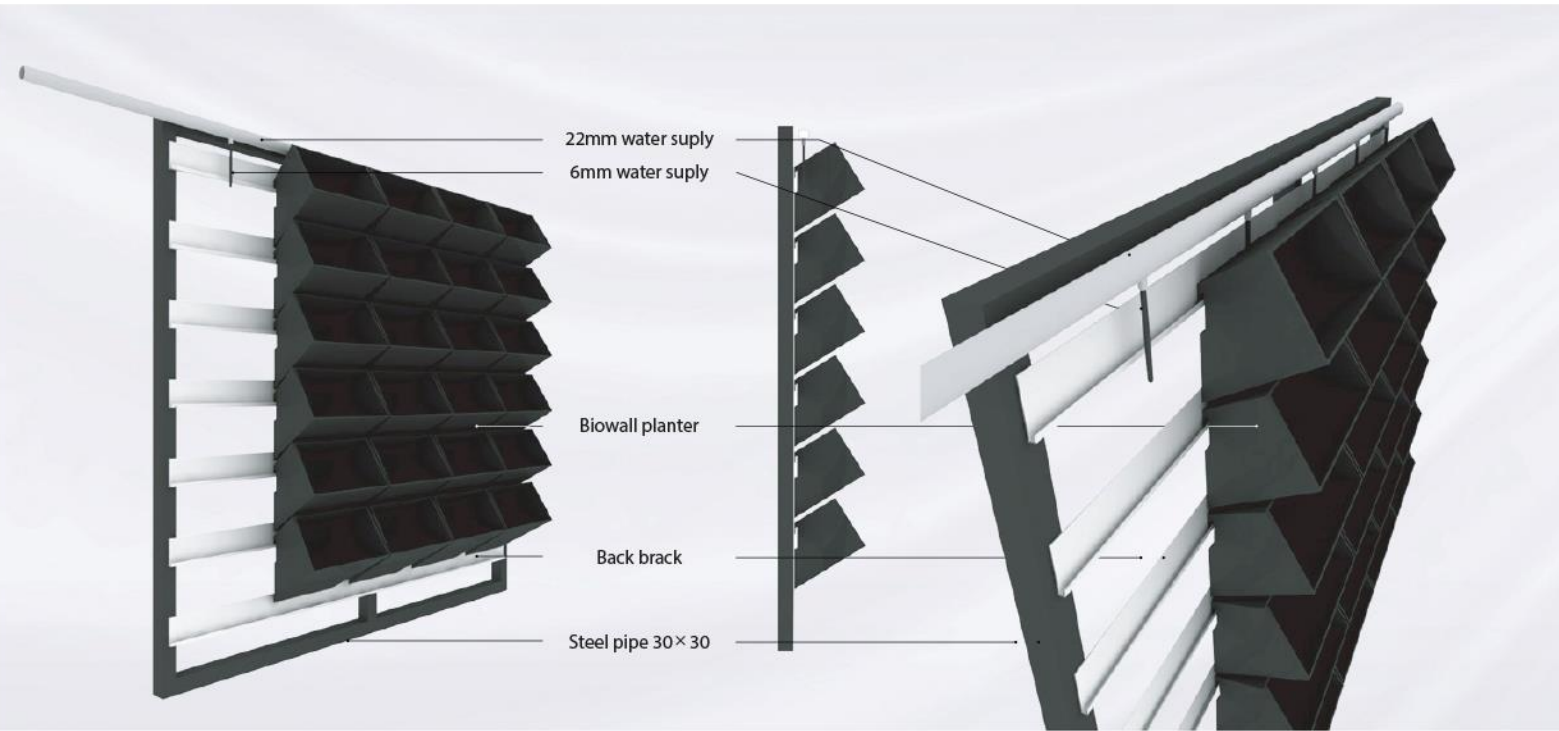

<알루미늄 브라켓 위에 장착된 모듈>

공기정화 식물과
양털심지를 장착한 화분

+

Biowall Pot Holder

+

외부케이스
Biowall Outcase

Biogreenwall®

맞춤형(custom-order) 실내 및 실외 bio greenwall 은 자연을 건축적 환경으로 끌어들이는 모듈식(pots module) 디자인으로 생기를 불어넣습니다. 건축물 외부 Facade에 적용하여 폭우시 우수를 지연시키거나, 건축물의 단열성능을 높이며, 소음과 도시 열섬효과를 줄이는 생물친화적인 디자인의 이점을 제공합니다.

System structure

구조

System structure 시스템구조
모듈형 / 후면부 환기

Sub structure 하부구조
스틸 아연 파이프, 알루미늄, 스텐파이프 /
알루미늄 브라켓 / 단열재 취부(현장맞춤)

Usefull media 사용토양
BW-OIP215 (식생인공토) /
BW-OHP215 (기존 8"포트사용)

Weight
30kg/m²(식물과 물이 포함된 경우)