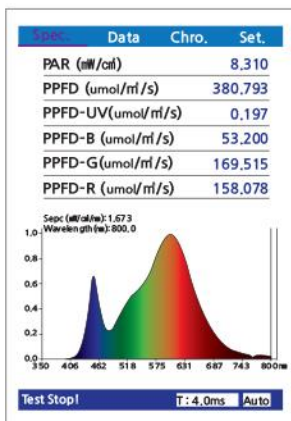

식물생장에 적절한 조명을 사용.
자연 조명과 같은 조명을 유지

식물의 최적의 광합성에 필요한
광보상점·광포화점

실내식물의 광합성에 필수적인
인공태양광원(가든포유 설계·제작)

광합성을 해야 유해물질/
미세먼지흡착이 원활함.

< 가든포유 바이오월 식생조명 조도 분포 >

1 구간 광량측정 PPFD 708

2 구간 광량측정 PPFD 380

3 구간 광량측정 PPFD 158