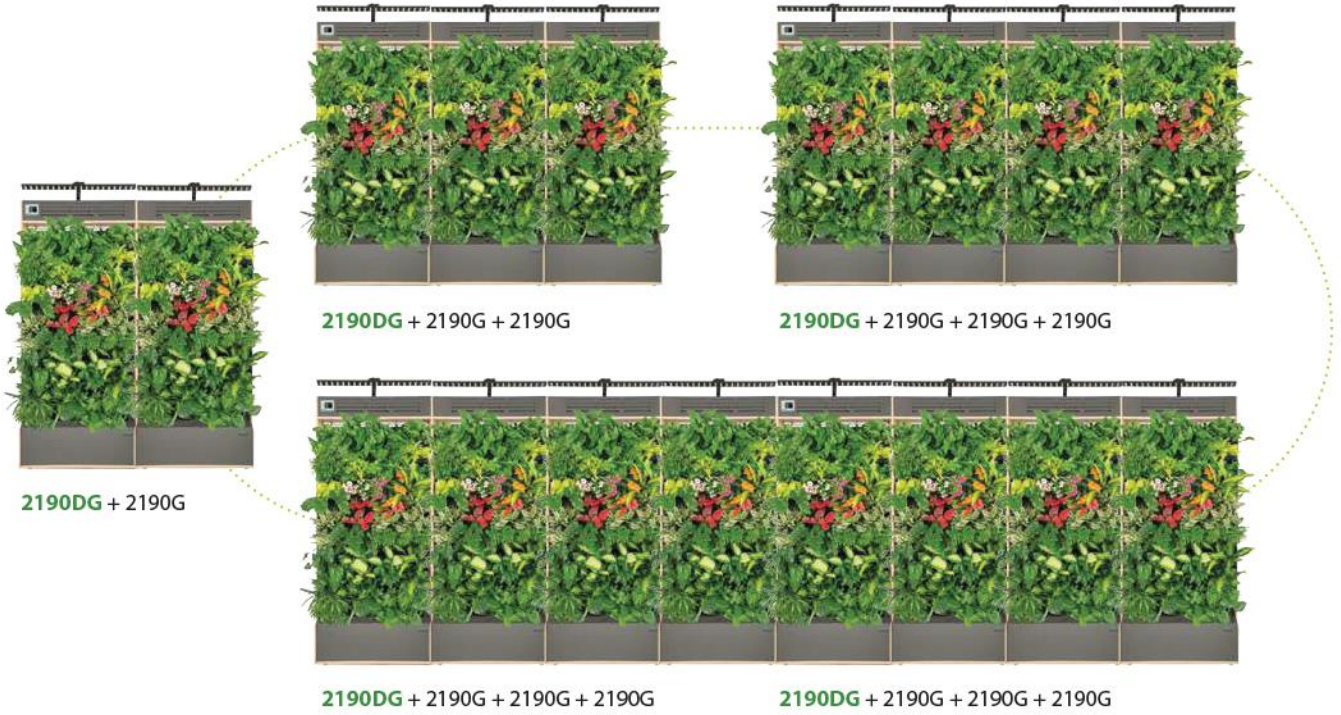

모듈결합방식사례

가든포유 바이오월 숲은 모듈형 프레임 구조를 채택하여 고객이 원하는대로 공간에 따른 맞춤형디자인이 가능합니다.