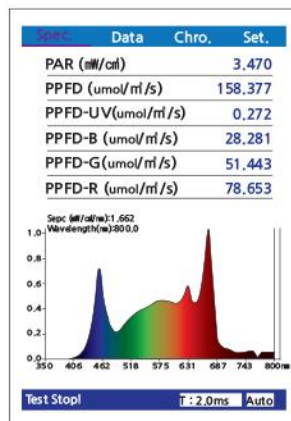

식물생장에 적절한 조명을 사용.
자연 조명과 같은 조명을 유지

식물의 최적의 광합성에 필요한
광보상점·광포화점

실내식물의 광합성에 필수적인
인공태양광원(가든포유 설계·제작)

광합성을 해야 유해물질/
미세먼지흡착이 원활함.

< 가든포유 바이오월 식생조명 조도 분포 >

1 구간 광량측정 PPFD 708

2 구간 광량측정 PPFD 380

3 구간 광량측정 PPFD 158