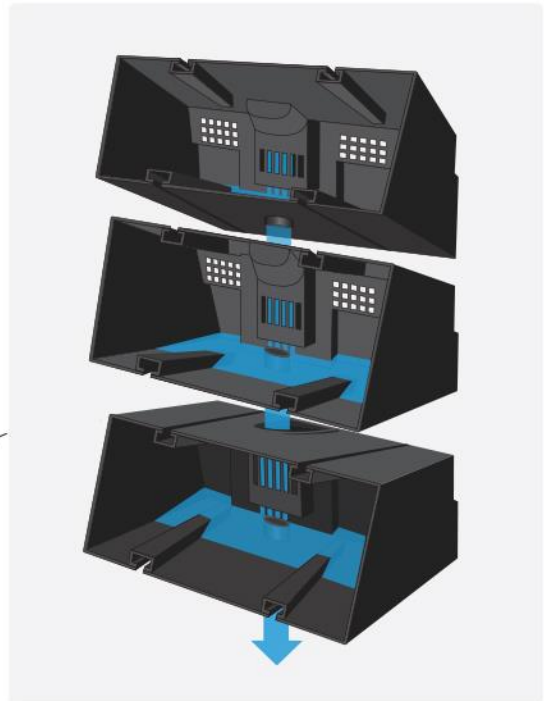

내부/외부 케이스 별도 분리구성(특허 10-1593941)

● 에어홀 구조, 독립된 외부케이스

- 내부케이스 교체로 손쉬운 식생교체
- 모듈,배관 등의 관리가 용이
- 외부케이스내의 저면 관수 공간:균등관수,과습·고사 방지
- ※ 기존 수직정원의 문제점인 과습·고사를 방지

<알루미늄 브라켓 위에 장착된 모듈>

● 에어홀 구조, 양털심지를 장착한 내부케이스

- 넓고 통기성 좋은 내부케이스에 식물을 장착하는 구조:
식생원활, 양호한 뿌리내림, 5년이상 유지가능.
- 손쉬운 식생교체: 계절/테마 맞춤형으로 응용.
예) 크리스마스-포인세티아, 가을-국화
- 양털심지장착: 식물이 먹을 만큼의 물만 흡수. 직접 흠에 물이 닿지 않음.
- ※ 기존 수직정원의 문제점인 미생물에 의한 부패로 인한 오취(물비린내) 방지

○ 선순환 직수관수 (균등관수)

- 수조에 있는 물을 관수호스(10mm/6mm)를 통해 선순환 관수 : 모든 모듈에 균등관수
- 외부케이스 내 수위조절장치가 필요한 양만 남기고 물을 오버플로 시킴. 외부케이스의 물이 흠에 닿지 않음. 관수 후에도 깨끗한 수질확보, 순환관수 가능

<수위조절장치에 의해 외부케이스에 균등관수>

○ 저면 양털 심지 관수 (삼투압)

- 외부케이스 내의 물을 심지로 공급하는 저면 심지 관수 시스템 : 자연 지반과 같은 습윤상태 유지, 식물이 먹을 만큼의 양만 흡수
- 물에 흠이 직접 닿지 않음
식물고사 및 과습에 의한 흠의 부패와 오취 발생 방지 (특허10-1389567)