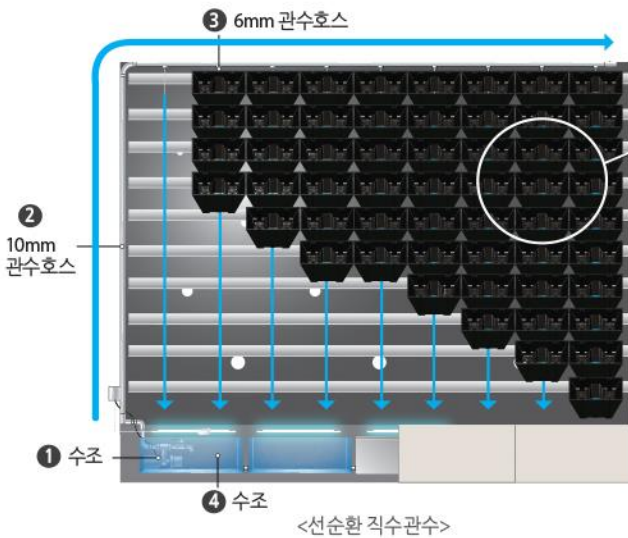

내부/외부 케이스 별도 분리구성(특허 10-1593941)

● 에어홀 구조, 독립된 외부케이스

- 내부케이스 교체로 손쉬운 식생교체
- 모듈,배관 등의 관리가 용이
- 외부케이스내의 저면 관수 공간:균등관수,과습·고사 방지
- ※ 기존 수직정원의 문제점인 과습·고사를 방지

<알루미늄 브라켓 위에 장착된 모듈>

● 에어홀 구조, 양털심지를 장착한 내부케이스

- 넓고 통기성 좋은 내부케이스에 식물을 장착하는 구조:
식생원활, 양호한 뿌리내림, 5년이상 유지가능.
- 손쉬운 식생교체: 계절/테마 맞춤형으로 응용.
예) 크리스마스-포인세티아, 가을-국화
- 양털심지장착: 식물이 먹을 만큼의 물만 흡수. 직접 흠에 물이 닿지 않음.
- ※ 기존 수직정원의 문제점인 미생물에 의한 부패로 인한 오취(물비린내) 방지

공기정화 식물과 피트모스 및 테라겜/코코피트(식생재료)

양털 심지를 장착한 내부케이스

균등 저면 관수된 외부케이스

자연환경을 실내로 들여오는 기술력(물)

가든포유 만의 바이오그린월/바이오월숲 기술시스템의 특징점
Garden4u Vertical Garden System

02 선순환·저면 이중 관수시스템

모듈(외부케이스)로 일정량의 물을 우선 공급하는 직수와 심지식의 혼합 관수방식

○ 선순환 직수관수 (균등관수)

- 수조에 있는 물을 관수호스(10mm/6mm)를 통해 선순환 관수 : 모든 모듈에 균등관수
- 외부케이스 내 수위조절장치가 필요한 양만 남기고 물을 오버플로 시킴. 외부케이스의 물이 흠에 닿지 않음. 관수 후에도 깨끗한 수질확보, 순환관수 가능

<수위조절장치에 의해 외부케이스에 균등관수>

○ 저면 양털 심지 관수 (삼투압)

- 외부케이스 내의 물을 심지로 공급하는 저면 심지 관수 시스템 : 자연 지반과 같은 습윤상태 유지, 식물이 먹을 만큼의 양만 흡수
- 물에 흠이 직접 닿지 않음
식물고사 및 과습에 의한 흠의 부패와 오취 발생 방지 (특허10-1389567)