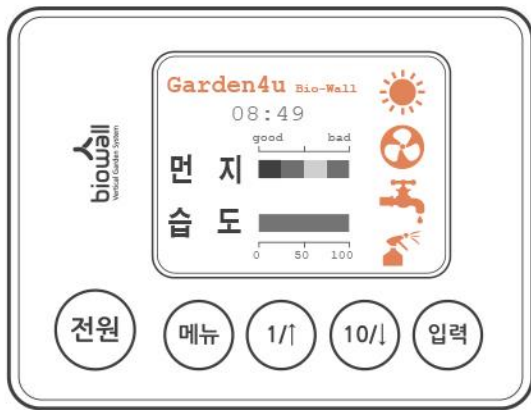

식물생장에 적절한 조명을 사용.
자연 조명과 같은 조명을 유지

식물의 최적의 광합성에 필요한
광보상점·광포화점

실내식물의 광합성에 필수적인
인공태양광원(가든포유 설계·제작)

광합성을 해야 유해물질/
미세먼지흡착이 원활함.

< 가든포유 바이오월 식생조명 조도 분포 >

1 구간 광량측정 PPFD 708

2 구간 광량측정 PPFD 380

3 구간 광량측정 PPFD 158

4 구간 광량측정 PPFD 115

일년 365일 싱그러운 가든포유 식물(관리)

가든포유만의 바이오그린월/바이오월숲 기술시스템의 특징점
Garden4u Vertical Garden System

05 유지관리 서비스

디지털 PCB / 블루투스 / IoT기반 리모트 컨트롤
와이파이 / 6인치 모니터

1 디지털 PCB 컨트롤

- 조명, 팬, 급수, 안개분사 등 스케줄 작동

대상	스케줄	운영방식
LED	07:00 ~ 13:00	시간당 55분 ON 5분 OFF 루프
	15:00 ~ 19:00	시간당 55분 ON 5분 OFF 루프
FAN	09:00 ~ 19:00	시간당 55분 ON 5분 OFF 루프
	09:00 ~ 11:00	시간당 55분 ON 5분 OFF 루프
펌프	13:00 ~ 15:00	시간당 55분 ON 5분 OFF 루프
	17:00 ~ 19:00	시간당 55분 ON 5분 OFF 루프
UV LAMP	06:00 ~ 06:50	
	20:00 ~ 20:50	

< 스케줄 관리 예시 >

2 블루투스 컨트롤

- 설치장소 GPS와 연동 공공 데이터 전송
- 스케줄 작동+터치 스위치 작동 /상태확인

<GardenIoT System Control UI>

일년 365일 싱그러운 가든포유 식물(관리)

가든포유만의 바이오그린월/바이오월숲 기술시스템의 특징점
Garden4u Vertical Garden System

3 인공지능-IOT 원격 관리

- 벽면녹화 내 센서를 이용한 공간 데이터 측정 : 실내 공기질 (초미세먼지,오염물질등), 실내 온습도, 수분, 조도 등
- 인공지능이 데이터를 분석, 기상정보결합 후 최적화 작동
- 사용자(어플리케이션), 관리대상(센서,액츄에이터,컨트롤박스 등)

<모니터 디자인>

4 전문가 서비스팀의 방문관리 서비스

- 인공지능에 기반한 공간 데이터 분석을 토대로 전문가가 주기적으로 식물, 수질, 기기 등 토탈케어관리
- 유지관리 기간 동안 기기 및 식물은 100% 보증