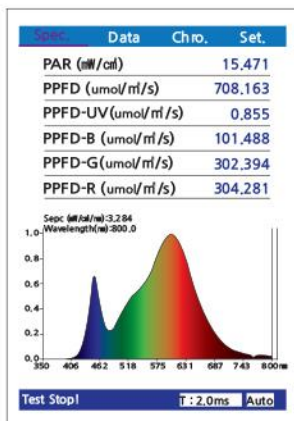

식물생장에 적절한 조명을 사용.
자연 조명과 같은 조명을 유지

식물의 최적의 광합성에 필요한
광보상점·광포화점

실내식물의 광합성에 필수적인
인공태양광원(가든포유 설계·제작)

광합성을 해야 유해물질/
미세먼지흡착이 원활함.

< 가든포유 바이오월 식생조명 조도 분포 >

1 구간 광량측정 PPFD 708

2 구간 광량측정 PPFD 380

3 구간 광량측정 PPFD 158