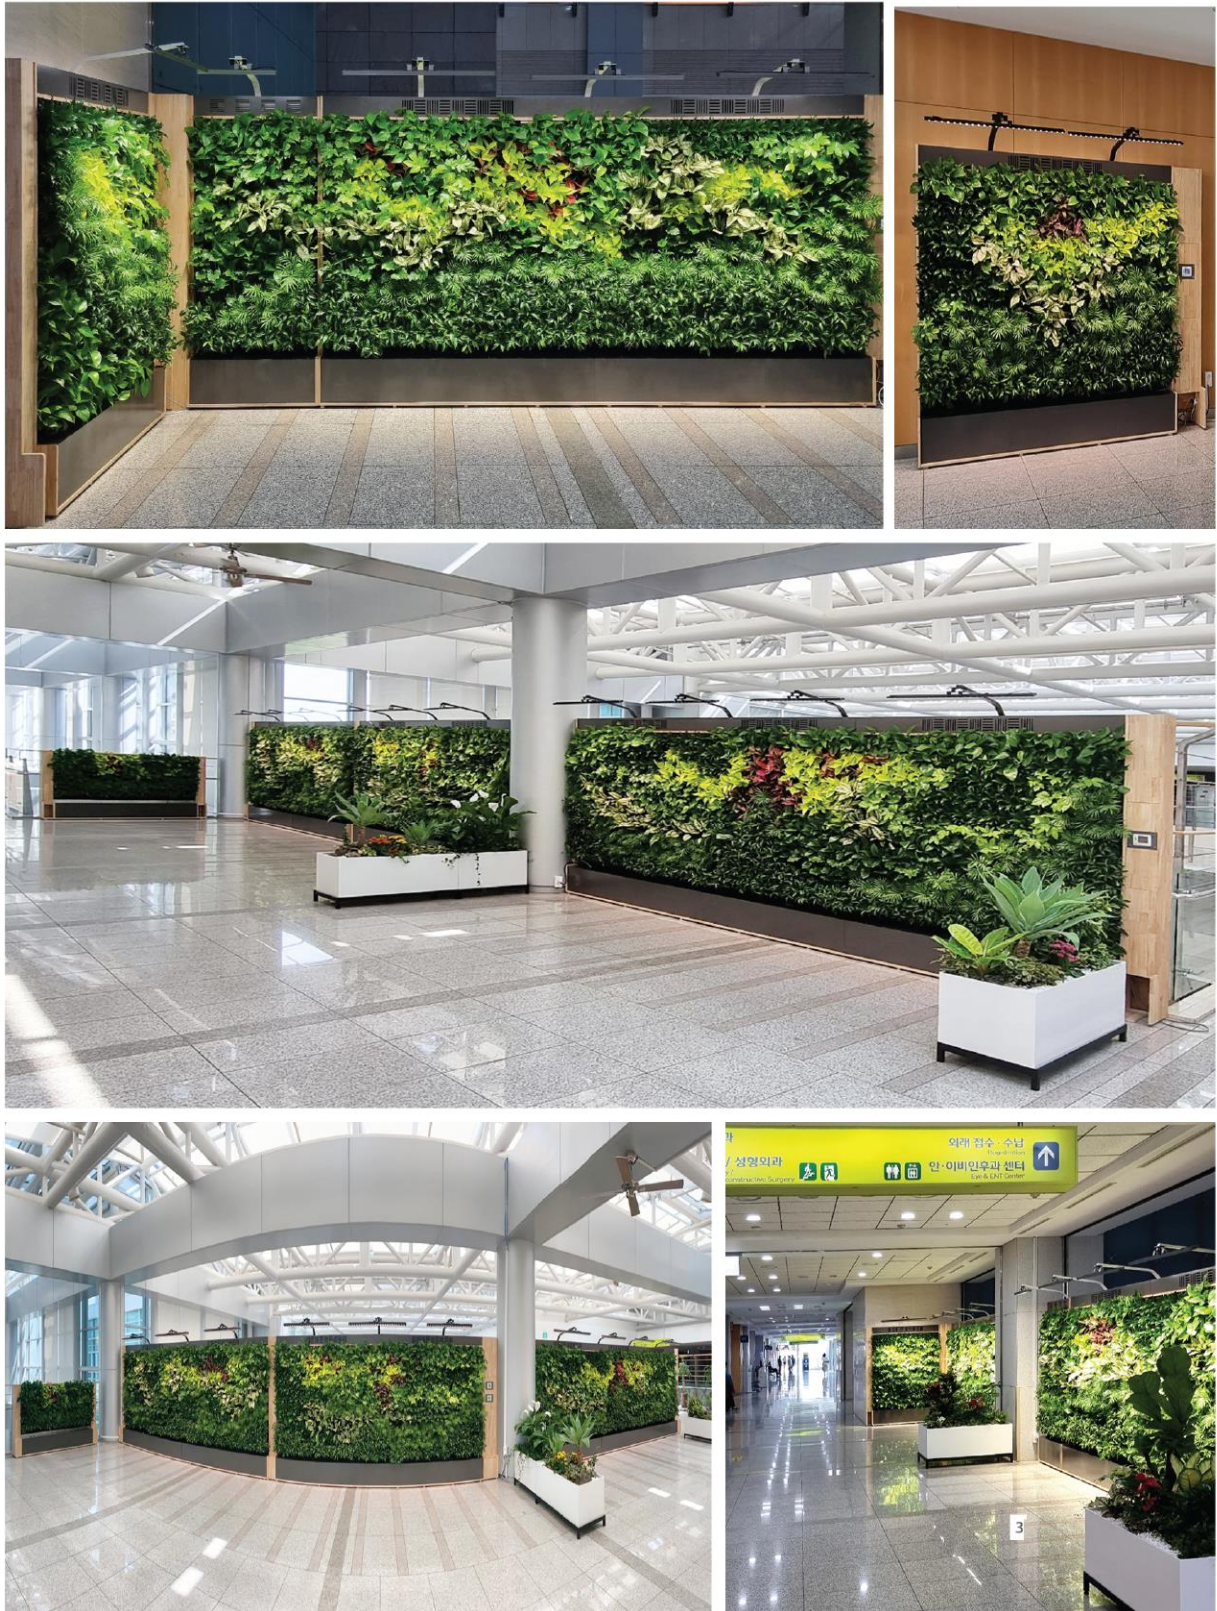

Jeju National University Hospital

제주대학병원