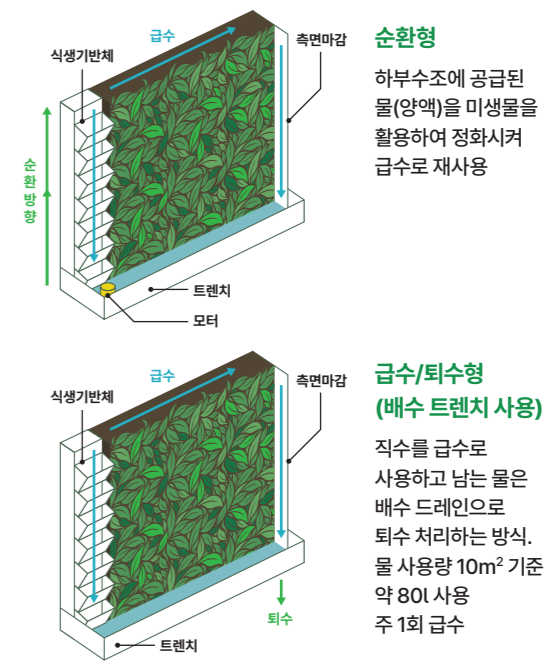

생장조명²
식물 성장에는 빛이 중요합니다. 실내에서도 식물이 무럭무럭 자라도록 생장조명을 설치합니다.

미생물연구³
자연에도, 인체에도 무해한 토양과 비료를 연구합니다. 자연 미생물을 배양하여 보이지 않는 토양의 건강까지 케어합니다. 식용가능한 약재 등을 이용하여 친환경 비료를 만들고 식물을 관리합니다.

벽면녹화 설계와 시스템

벽면녹화 구조

공간에 따라 다양한 가든 블럭을 활용하여 식재합니다. 가든 블럭은 창조원만의 기술력을 사용하여 디자인특허를 출원하였습니다.

급수 방식 (순환형 & 퇴수형)

시공과정

- 공간에 맞는 설계/디자인
- 방수필름 작업
- 브라켓 고정
- 배관 및 노즐 시공
- 케이스 거치
- 식물 거치
- 솔밸브, 타이머설치

실내 시공

실외 시공

클라이언트: 한섬 캐시미어 도산 플래그십
작업내용: 외부벽면녹화
면적: 280 m²

클라이언트: 동대문구청
작업내용: 내부벽면녹화
면적: 30 m²

SOLUTION 2