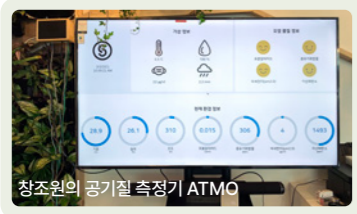

공간

에너지 효율

식물의 증산 작용을 통한 공간의 온습도 유지,
 에너지 절감, 방음 효과
 흡속 미생물 진단으로 공기정화에 탁월한 기능

바이오필릭 디자인

자연 친화적이고 쾌적한 녹색 공간 연출,
 인테리어 및 도시 경관의 미적 향상
 식물 및 흡속 미생물로 공기 정화에 탁월한 기능

창조원의 벽면녹화는 무엇이 다른가요?

유지관리가 쉬운 모듈형

복잡한 절차없이 사용자가 손쉽게 관리

스마트한 케어시스템

공기질측정¹
생장조명² / 사운드디자인
월1회의 정기 관리

퀄리티가 다른 토양

농약과 화학비료 제로화
한방 약재와 자연 재료를 활용한 비료개발
미생물 연구³

공기질측정¹
온도, 습도, 조도, 수위, 이산화탄소, 미세먼지, 유기화합물, 포름알데이드 수치 등을 체크하여 대쉬보드로 공기질 정보를 알려드립니다. 해당 정보를 기준으로 조명, 급수, 환기 시스템을 작동시킵니다.